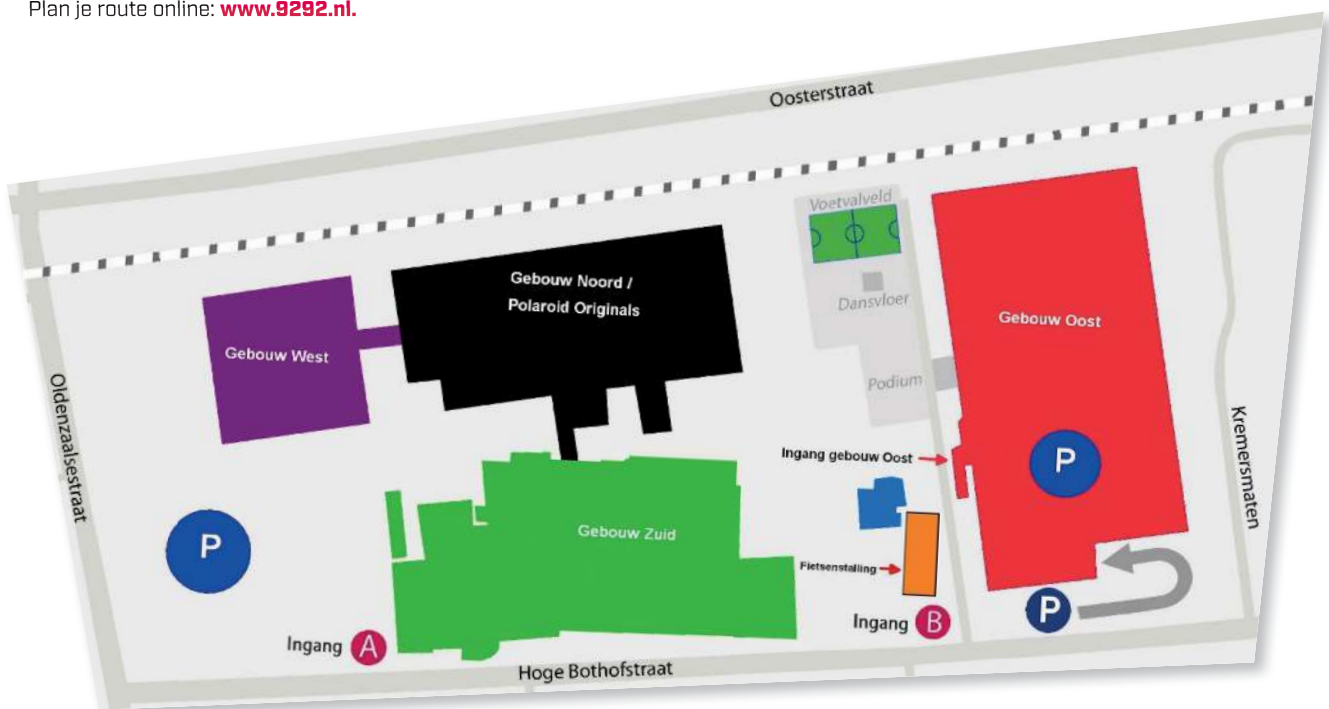

GEBOUW OOST

Hoge Bothofstraat 49
7511 ZA Enschede

ROTEBESCHRIJVING NAAR DE PERFORMANCE FACTORY

Vanaf de Oldenzaalsestraat rijd, fiets of loop je de Hoge Bothofstraat in. Vervolgens neem je de eerste (ingang **A**) of de tweede ingang (ingang **B**) aan de linkerkant (zie plattegrond).

Plan je route online: www.9292.nl.

PARKEREN

Auto

Parkeerdek: dit dek ligt bovenop Gebouw Oost. Naast ingang **B** aan de Hoge Bothofstraat rijd je via de oprijlaan het dek op. Hier kun je parkeren voor € 2,00 per uur of € 7,50 per dag.

Plan je route online: www.google.nl/maps.

HOE KOM IK BIJ GEBOUW OOST?

Auto

Parkeerdek: in Gebouw Oost ga je met de trap naar beneden. Er staat aangegeven waar je naar beneden kunt. Op het ingangsbord staat aangegeven welke onderneming waar zit in het gebouw.

Lopend

Lopend via ingang **B**: volg het voetpad naar Gebouw Oost. Het gebouw herken je aan de kleur rood en huisnummer 49.

Op het gehele terrein staan handwijzerpalen die je begeleiden naar je bestemming.